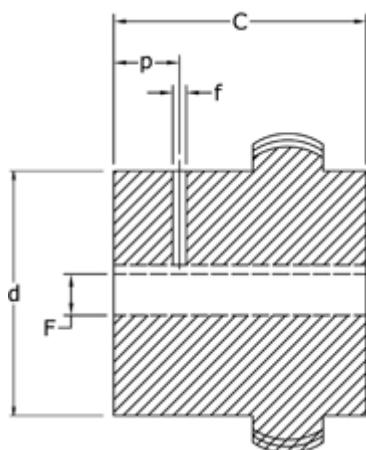

Varenummer: 3310032N22
Beskrivelse: Koblingshalvpart Tandex 32N
Boring 22H7 m/not og skrue

Mål

a = 18
b = 4
C = 40
d = 50.0
D = 76
F = 22H7
f = M8
h = 49

L = 84
P = 10