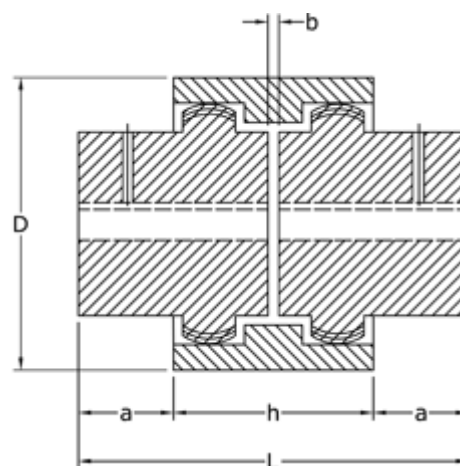

Varenummer: 3310032N22
Beskrivelse: Koblingshalvpart Tandex 32N
Boring 22H7 m/not og skrue

Mål

a = 18
b = 4
C = 40
d = 50.0
D = 76
F = 22H7
f = M8
h = 49

L = 84
P = 10